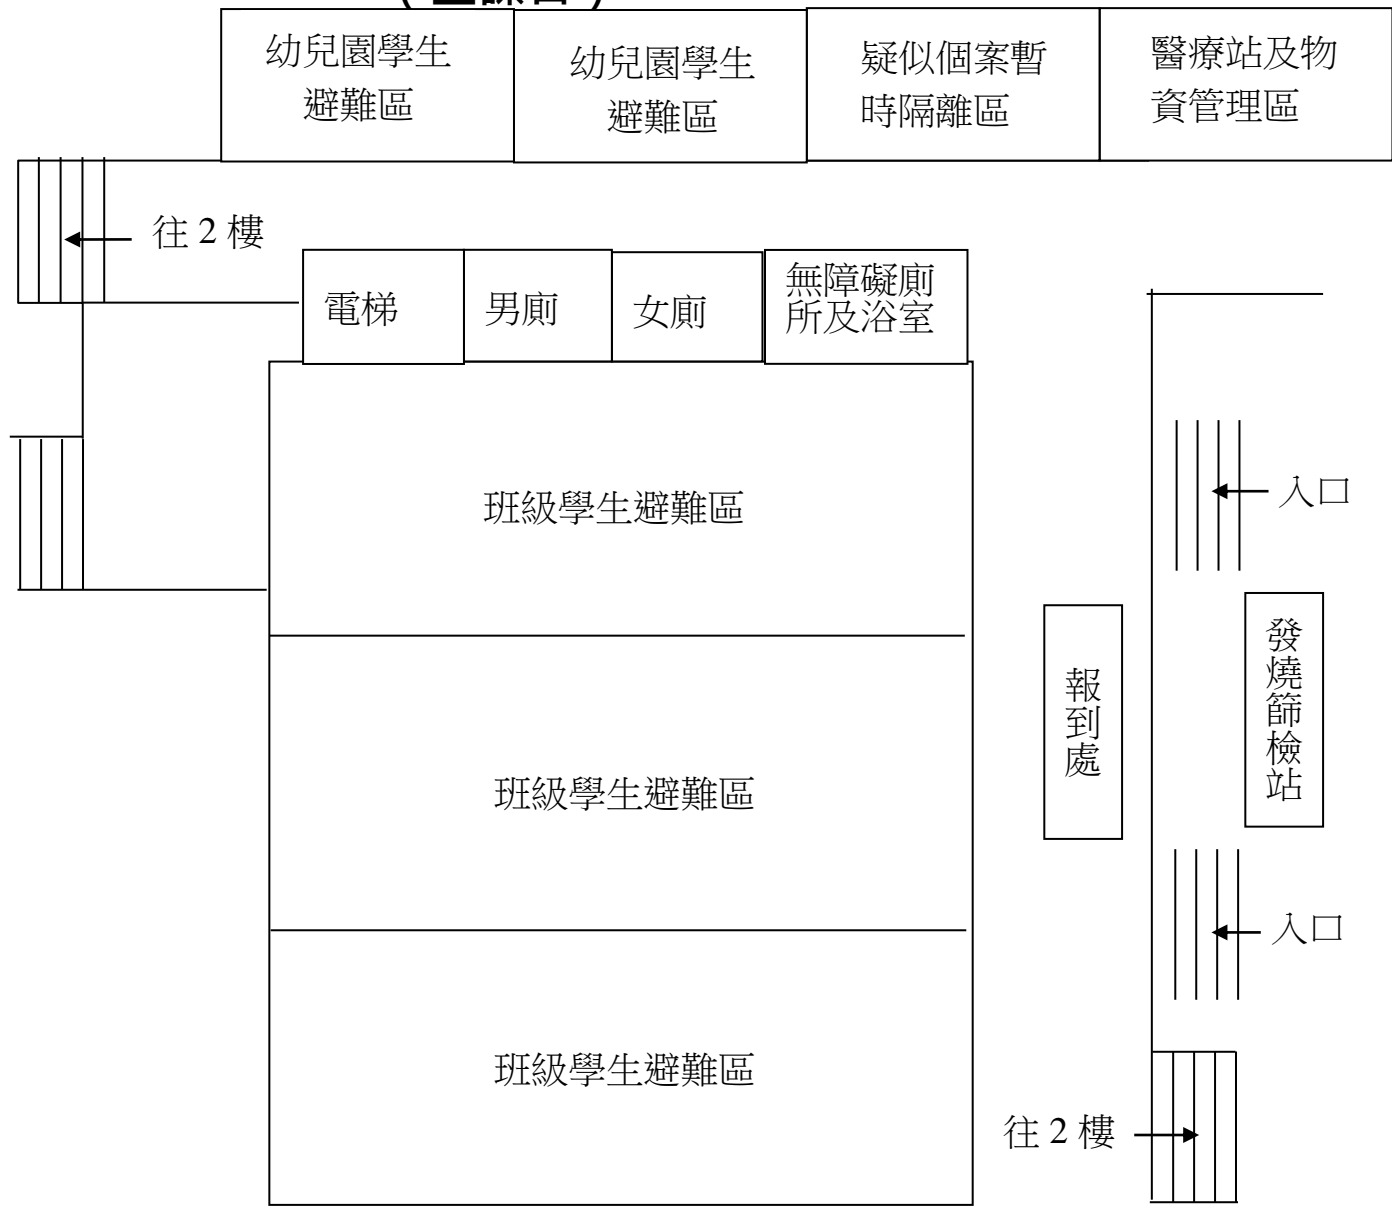

大潭國小避難收容處所路線指示圖及空間規劃圖（上課日）

1F

(上課日)

2F

(上課日)

3F

(上課日)