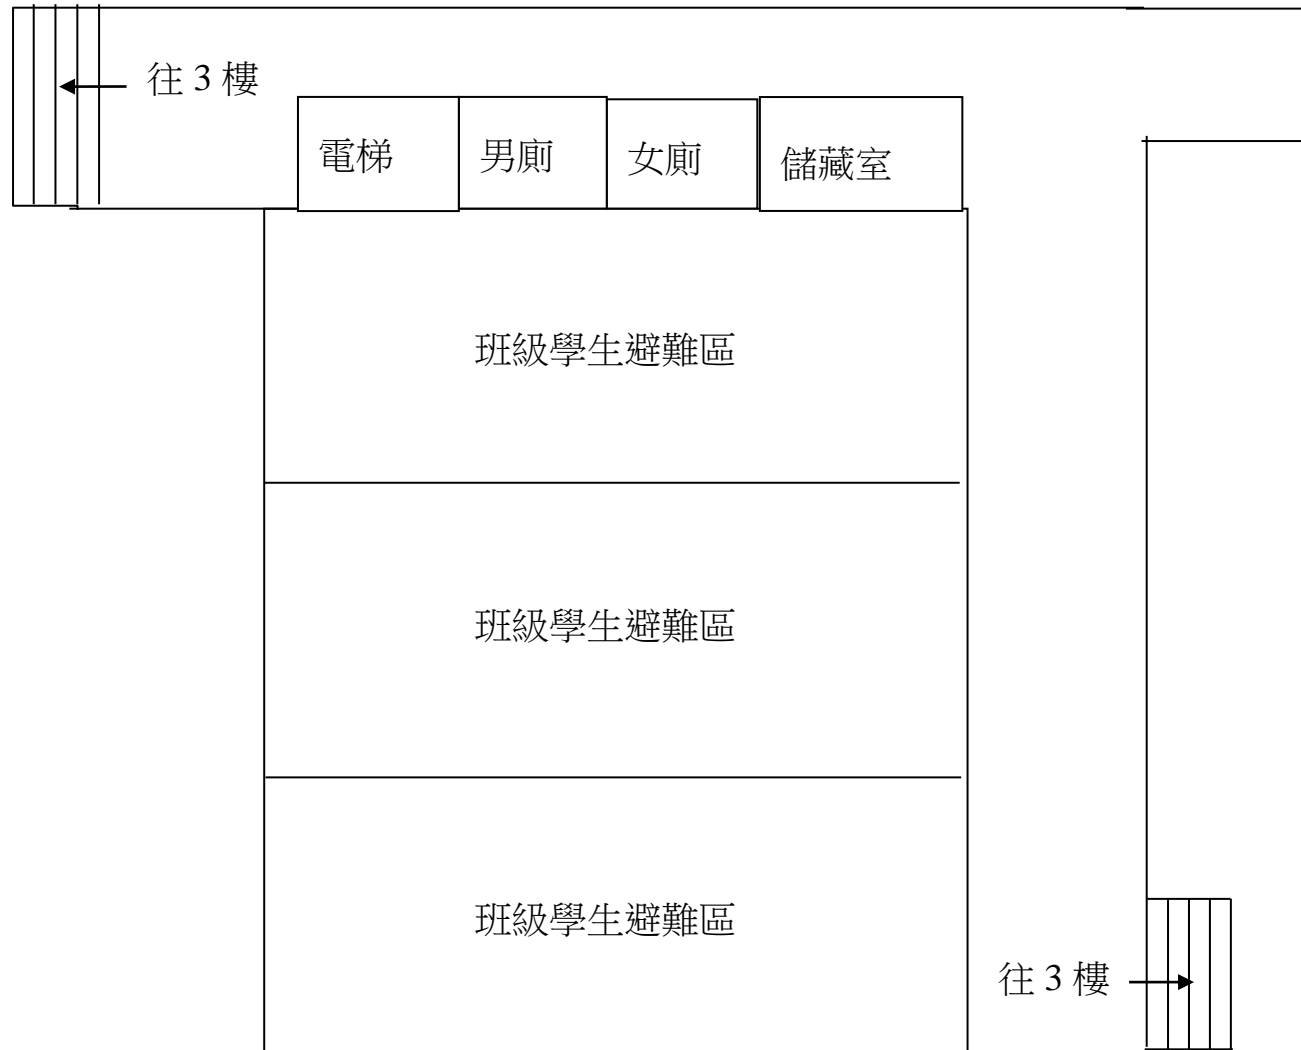

大潭國小避難收容處所路線指示圖及空間規劃圖（上課日）

1F

(上課日)

2F

(上課日)

3F

(上課日)