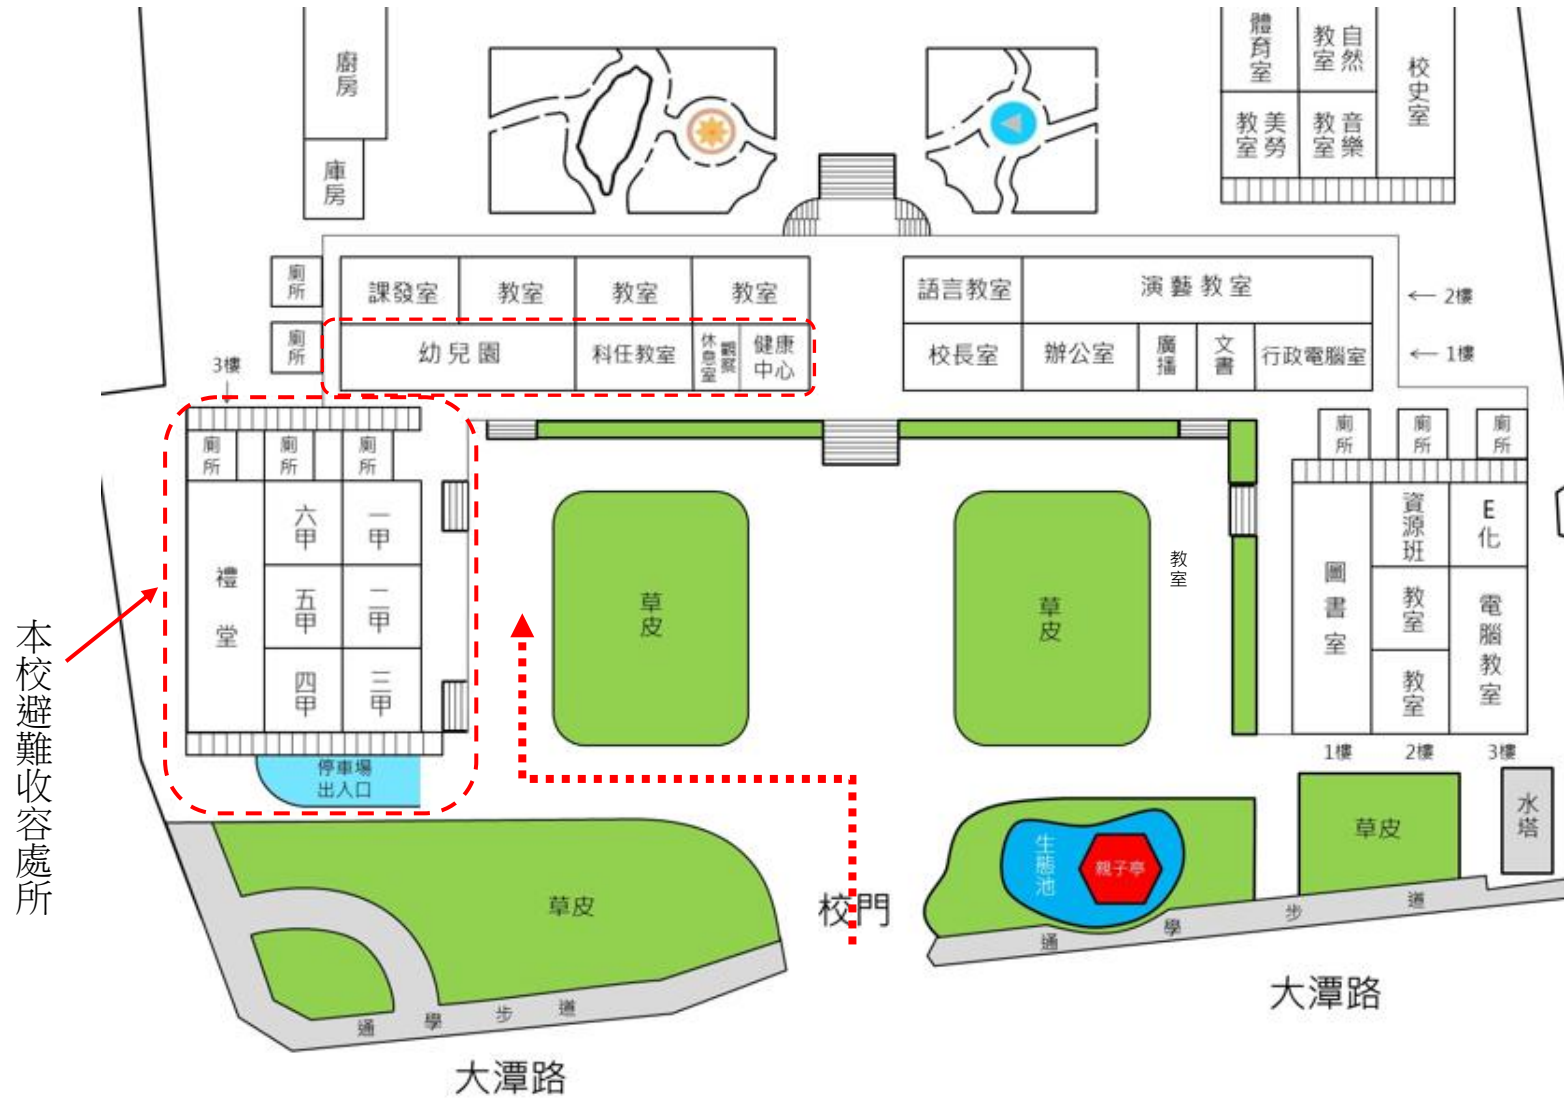

大潭國小避難收容處所路線指示圖及空間規劃圖（上課日）

1F

(上課日)

2F

(上課日)

3F

(上課日)